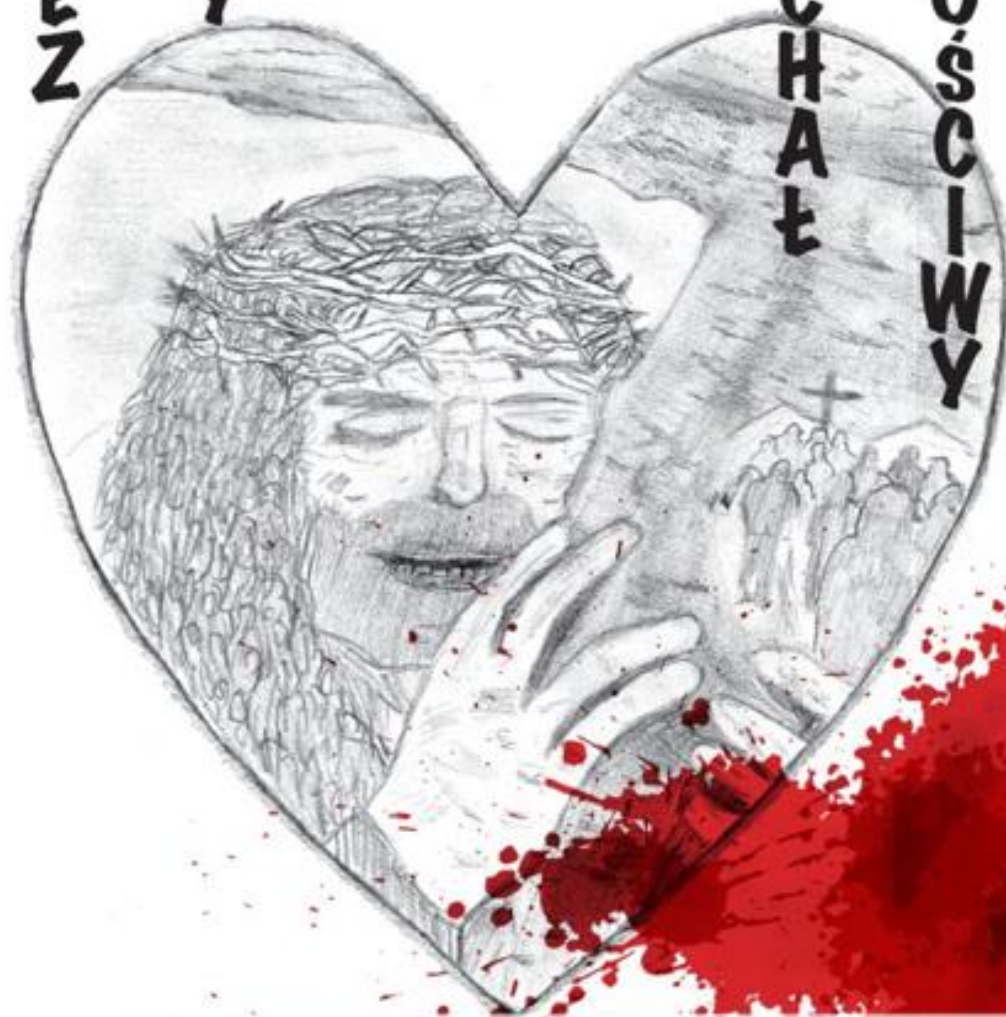

PRZYTUL

R
Z
E
Z

A
N
Y

CIE

W
E

K
O
C
H
A
Ł

I
T
O
S
C
I
W
Y

DROGA KRZYŻOWA ULICAMI MIASTA

23 MARCA GODZ. 18.30

**ODWZAJEMNIJ MIŁOŚĆ I PRZYTUL SIĘ DO KRZYŻA,
BO POPRZEZ KRZYŻ NAS UMILÓWAŁ!**